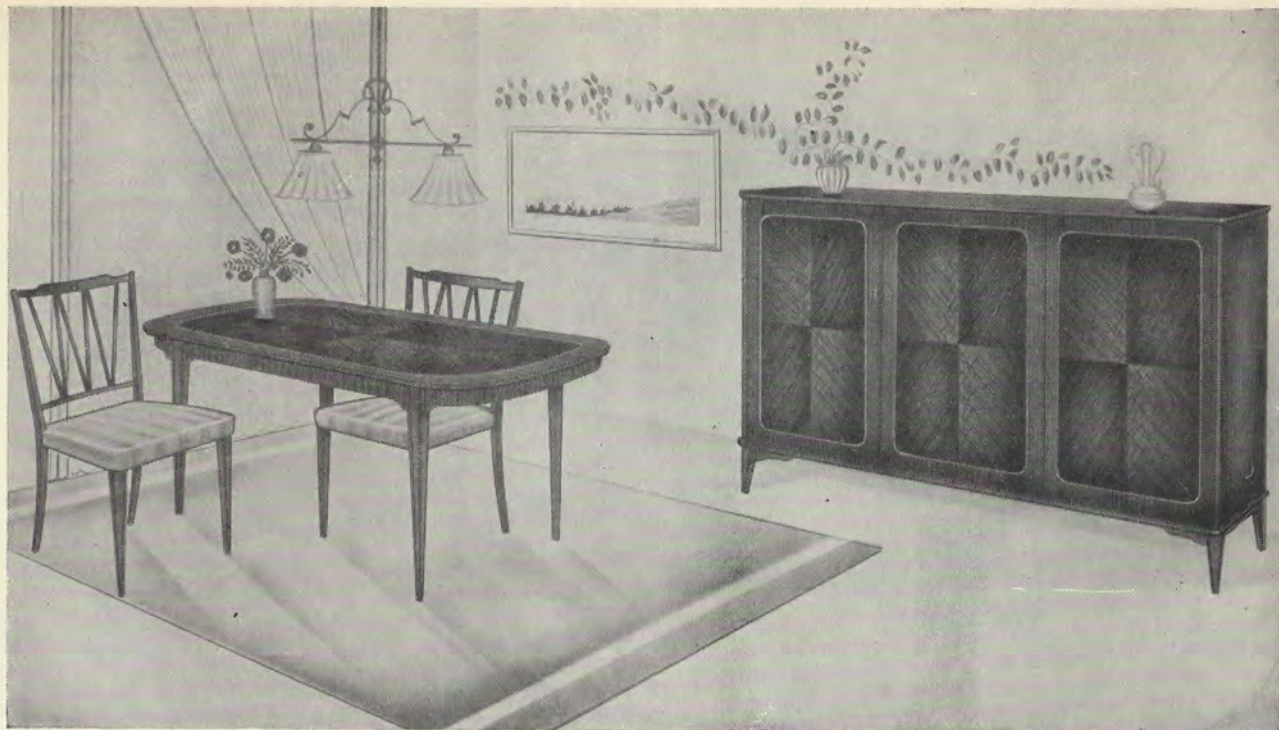

Modell NIKE

Valnöt — alm eller mahogny

Denna möbel har fått god kritik på vår nyöppnade permanenta utställning i Älmhult, särskilt av den modernt inriktade publiken. Den väl nedslipade matta och oömma ytan gör sig särskilt bra på denna möbel, i vacker valnöt, alm eller zapelmahogny med effektivt rutade dörrar och bord. Det rejält tilltagna skåpet, bordets vackra form och de sittriktiga stolarna bidrager till denna popularitet.

285 B Tredörrarskåp Nike, 160 cm. långt, 46 cm. djupt och 116 cm. högt. Ytbehandlat även inuti och försett med två backar och fem hyllor. Vikt 70 kg.

Pris i alm eller mahogny ... **376.00** Pris i valnöt **395.00**

285 C Bord Nike, 130 cm. långt, 78 cm. brett och 75 cm. högt, utdragbart till 190 cm. — obs.! den rejäla storleken —. Vacker skiva skuren i fält med äder och fris. Vikt 35 kg. Pris i alm eller mahogny **170.00**
Pris i valnöt **180.00**

285 D Möbelstol Nike. Tillverkad helt i bok, bonad i alm-, valnöts- eller mahognyfärg. Levereras nu med lös sits stoppad och klädd med valfritt standardtyg. — Angående tygval se sidan 98. — Vikt 4 kg.
Pris med tyg standard **45.00**

285 Hel möbel Nike. Bestående av ett bord ett skåp och fyra klädda stolar.
Pris i alm eller mahogny **718.00**
Pris i valnöt **745.00**